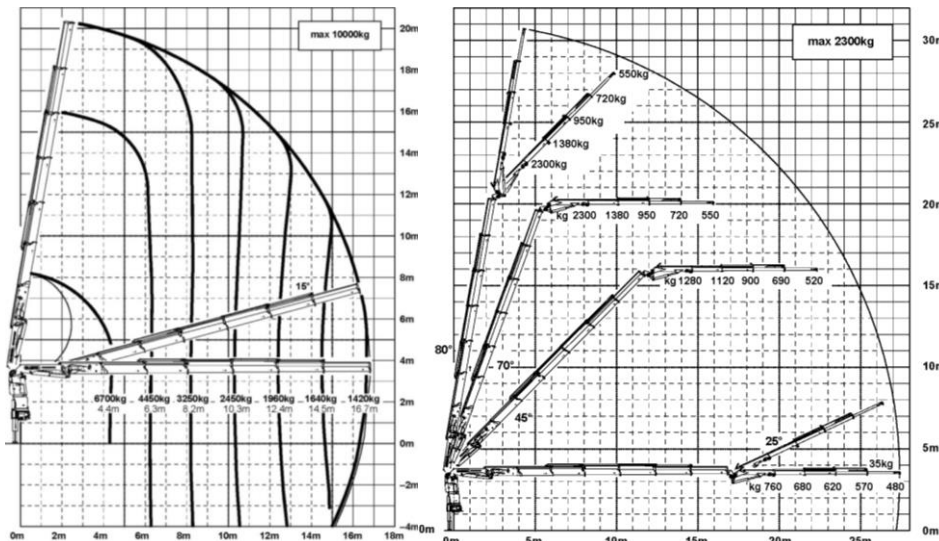

Palfinger PK 34002-SH €