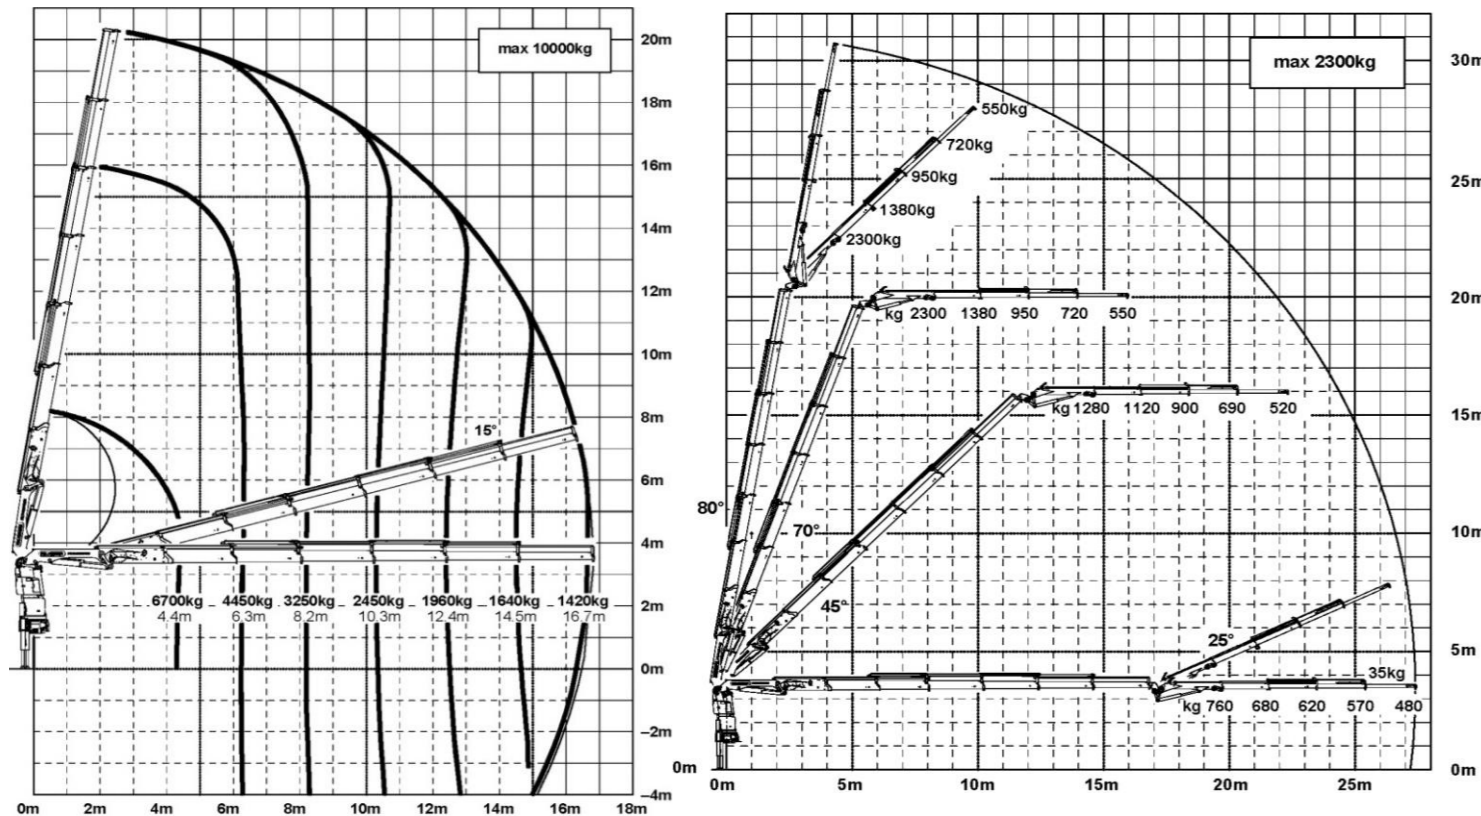

Ladebrücke innen LKW

Länge = 625cm, Breite = 247cm, Höhe = 124cm

Lastwagen MAN TGA 26.440 6x4H BL

3-Achser 26to

Preise (exkl. MwSt.) pro Stunde:

LKW	160.00
mit Kran (PK 23002 E)	190.00
mit Kran und Greifer	200.00
mit Kran und Seilwinde	200.00
mit 22to Tiefgänger	200.00
Länge = 610cm, Breite = 254cm, Höhe = 90cm	
Lastwagenchauffeur	99.00

Ladebrücke innen LKW

Länge = 559cm, Breite = 242cm, Höhe = 150cm

Palfinger PK 34002-SH €

Palfinger PK 23002 €